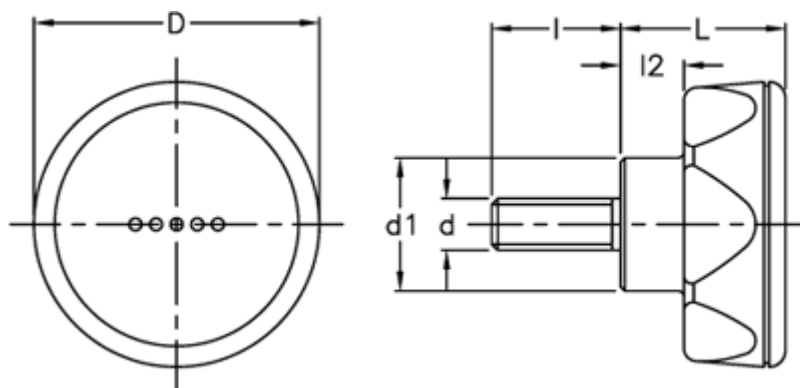

Varenummer: 23052224162  
Beskrivelse: E+G Drejeknop  
ELK.56-p M8x30-C2 orange dækkappe

## Mål

D	= 56
d1	= 26.5
d 6g	= M8
l	= 30
L	= 29
l2	= 11